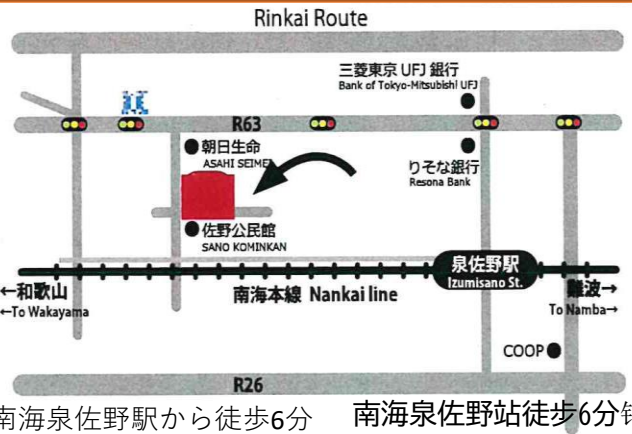

12月10日
Dec,10th

2023年1月14日
Jan,14th,2023

3月11日
Mar,11th

ところ：らいふらいんぷらざいずみさの1階シャッピーハウス /Shappy House
住所：泉佐野市大西1丁目16-5 /Address：1-16-5 Onishi,Izumisano City

シャッピーハウス /Shappy House

南海泉佐野駅から徒歩6分 南海泉佐野站徒歩6分钟
Six minutes by foot from Izumisano Station