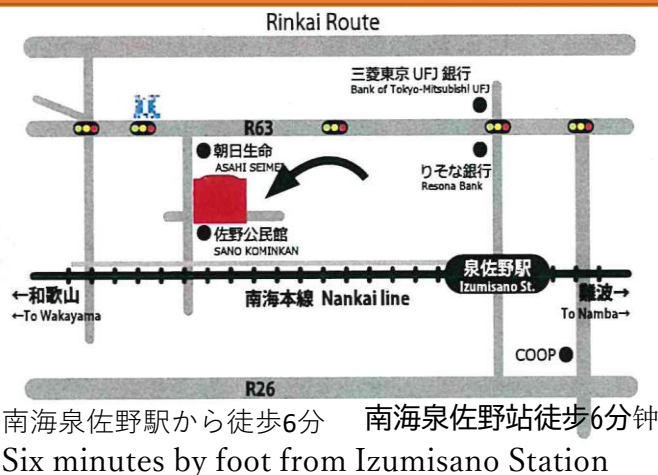

ところ：らいふらいんぷらざいずみさの1階シャッピーハウス / Shappy House  
住所：泉佐野市大西1丁目16-5 / Adress：1-16-5 Onishi, Izumisano City

シャッピーハウス / Shappy House

共催：一般財団法人 泉佐野電力 (<https://izumisano-pps.or.jp/>)  
社会福祉法人 泉佐野市社会福祉協議会 (<https://izumisanoshakyo.or.jp/>)  
特定非営利活動法人 泉佐野地球交流協会 (<http://www.ica.gr.jp/>)  
協力：きたなかマルシェ実行委員会